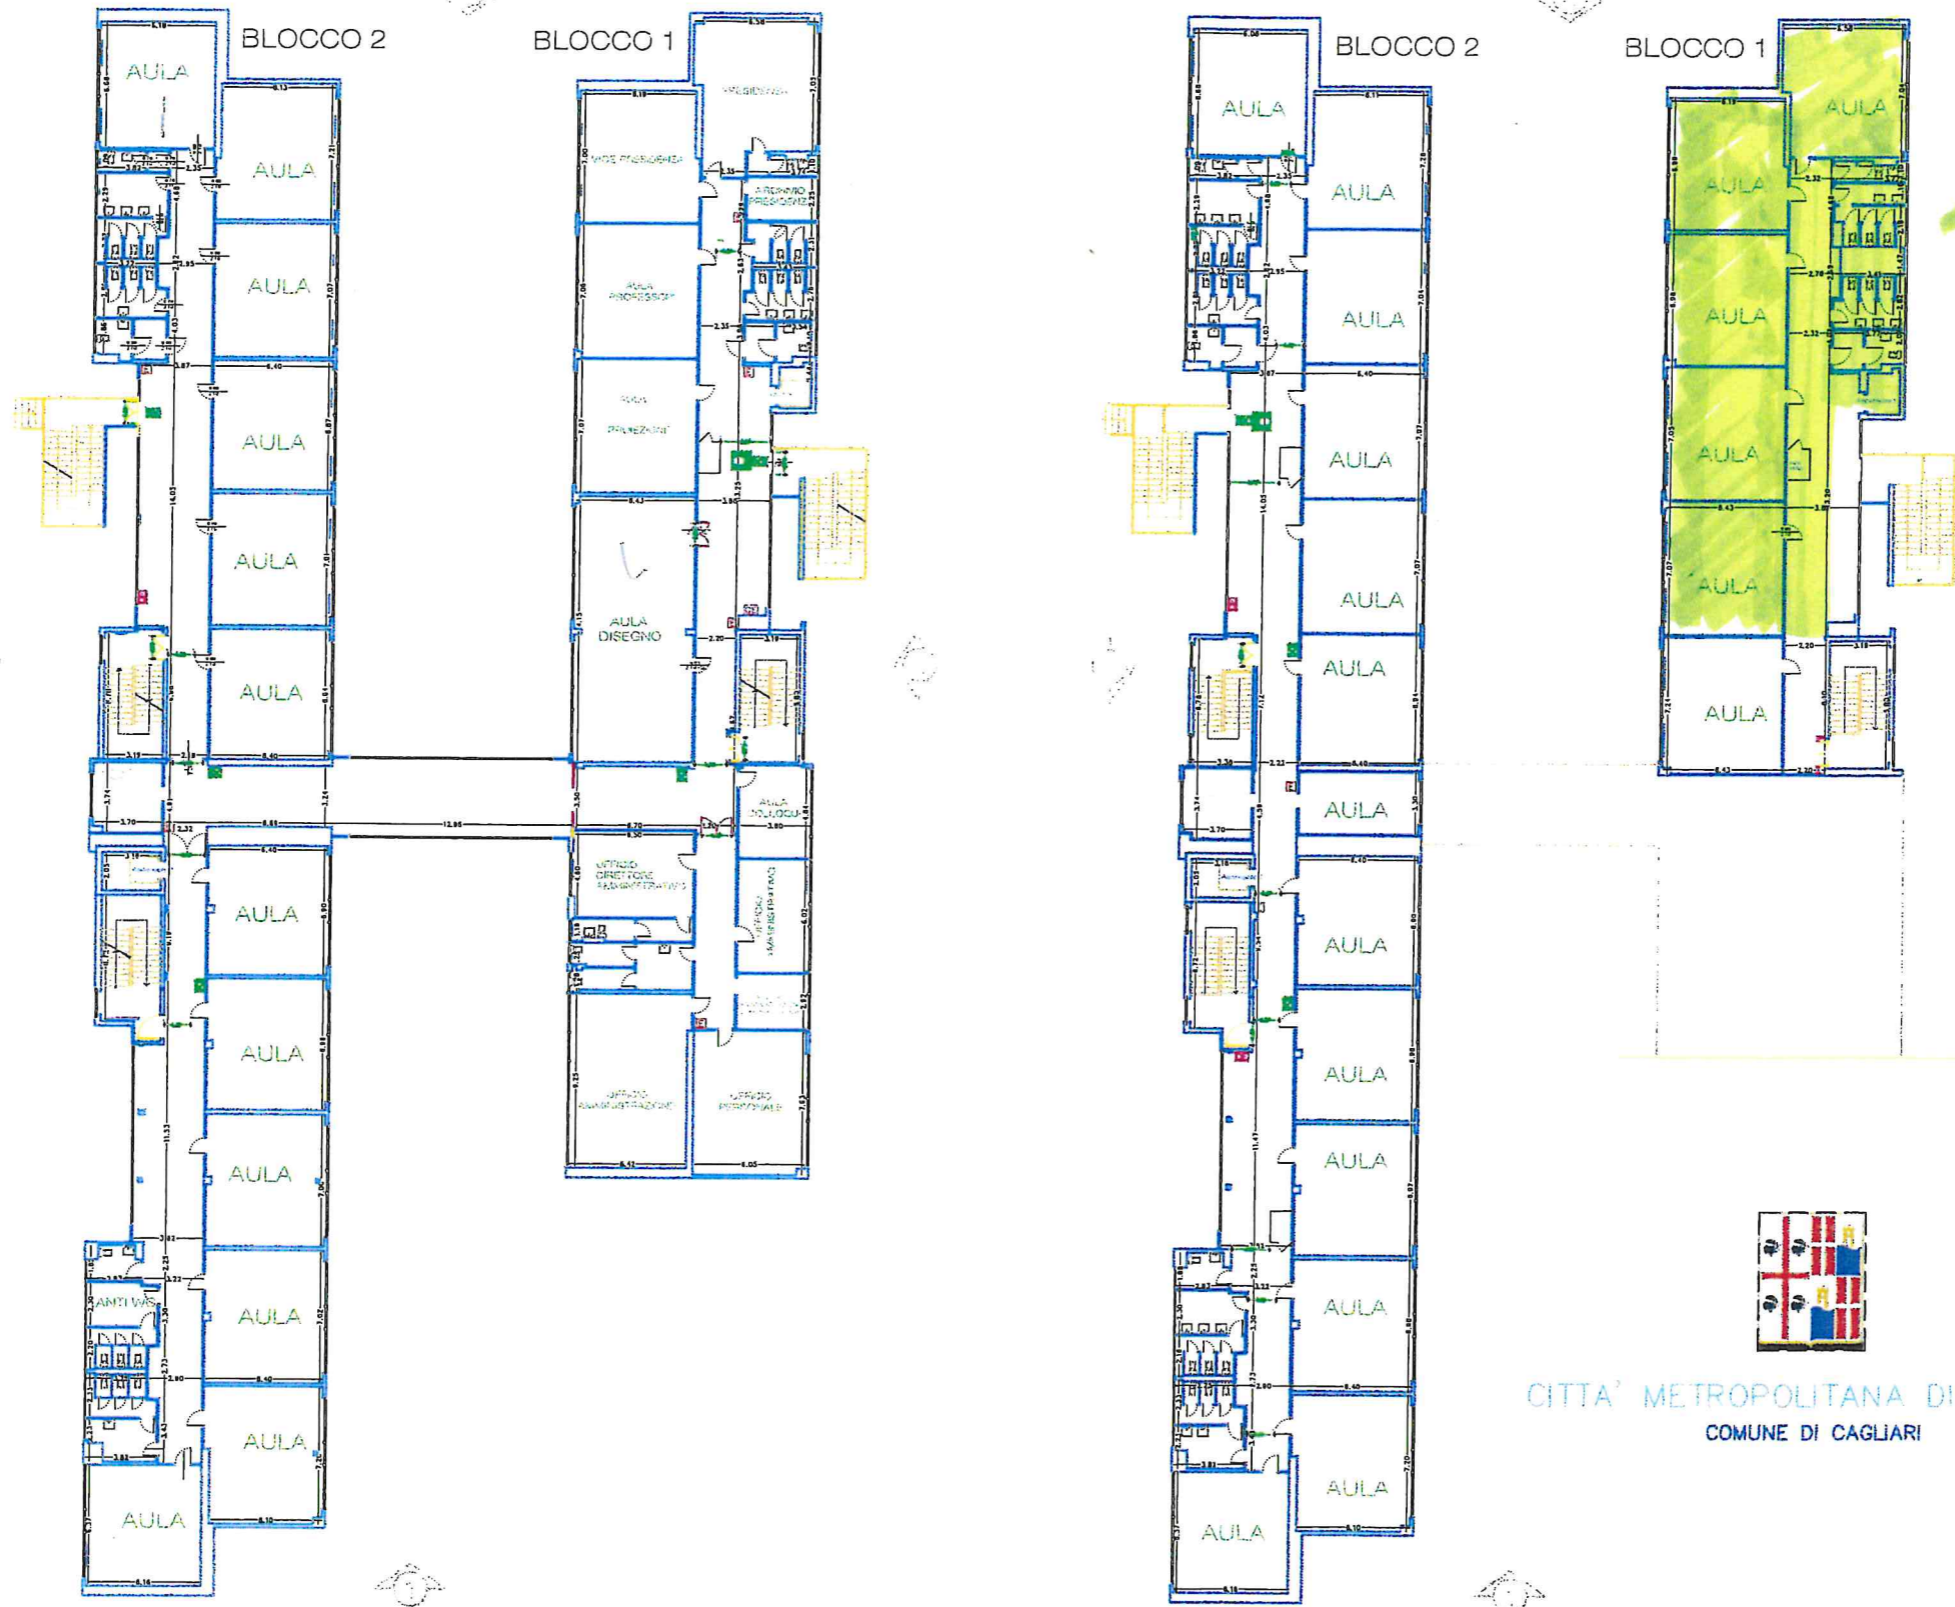

Piano Secondo

AULE
ASSEGNATE

CITTA' METROPOLITANA DI CAGLIARI
COMUNE DI CAGLIARI

Piano Primo

STATO DI FATTO DELL'ISTITUTO TECNICO STATALE per GEOMETRI "G. BACAREDDA"

Disegnato: Giorgio Baccaredda
Super: M. L. L. L.